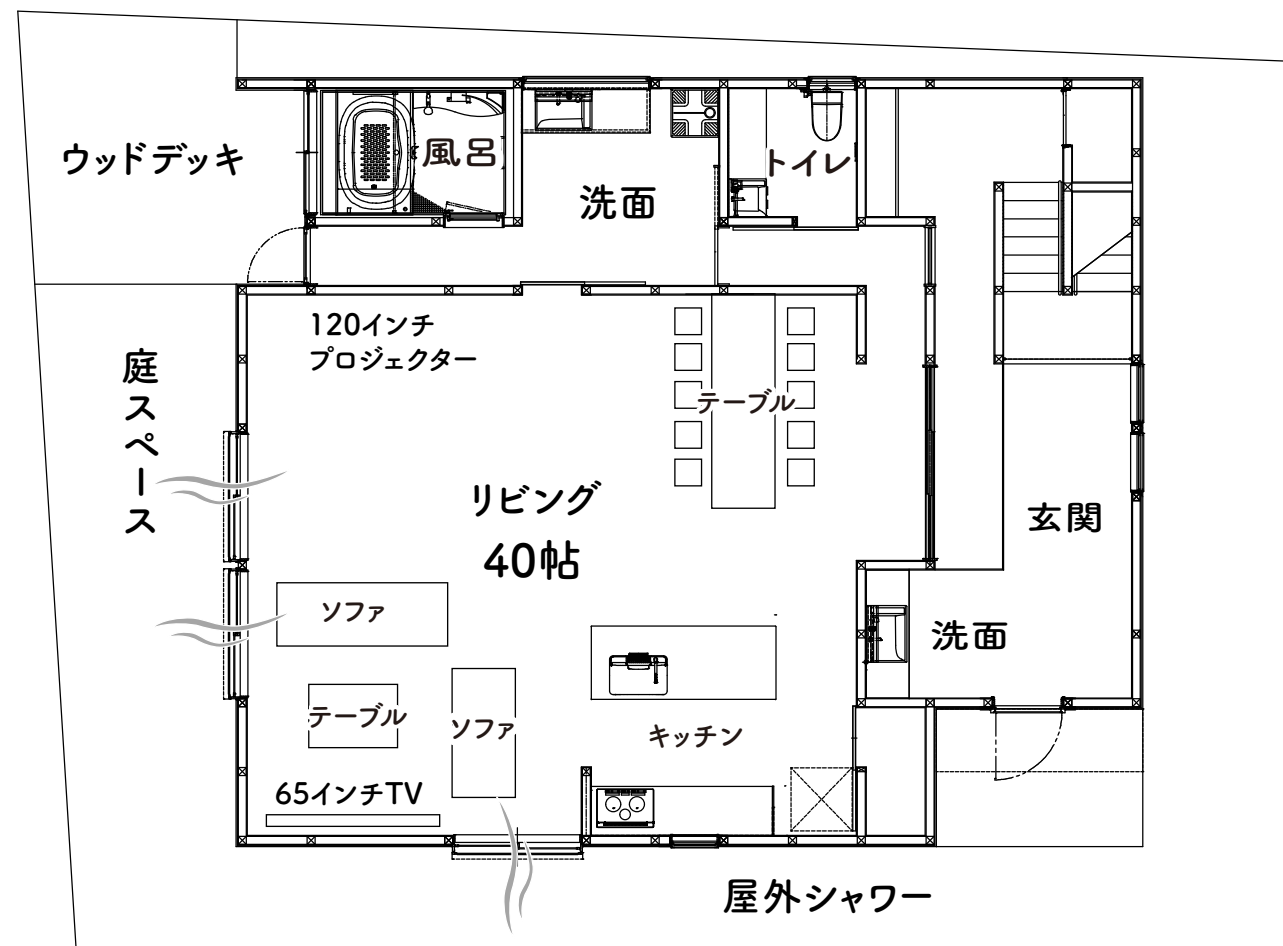

貸別荘「碧 ai」全館間取り図

1F

40帖のリビングにはソファのほか、120インチの映像を映せるプロジェクターも完備。
2型のアイランドキッチンで、調理ができます。
10人でお食事可能なダイニングテーブルをご用意しております。

2F

全室エアコン、wifi環境
アメニティ揃えております。

- Room1** セミダブルベッド 4台 (4名様)
- Room2** セミダブルベッド 2台 (2名様)
- Room3** セミダブルベッド 2台 (2名様)
- Room5** セミダブルベッド 2台 (2名様)

3F

屋上スペースでは、ソファやテーブル、リクライニングチェアなどをご用意しております。BBQ、屋外用ジャグジー（オプション）が楽しめます。屋上ペントハウスに冷蔵庫もございます。