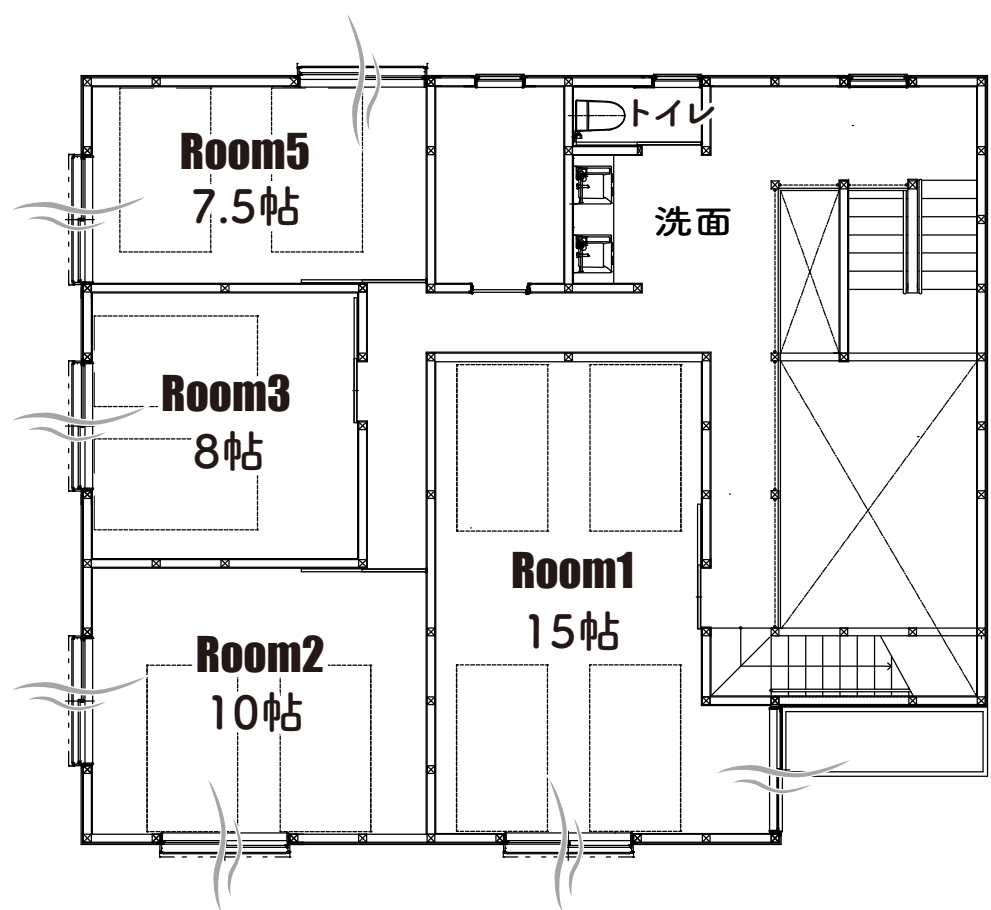

貸別荘「碧 ai」全館間取り図

1F

40帖のリビングにはソファのほか、120インチの映像を映せるプロジェクターも完備。
2型のアイランドキッチンで、調理ができます。
10人でお食事可能なダイニングテーブルをご用意しております。

2F

全室エアコン、wifi環境
アメニティ揃えております。

- Room1** セミダブルベッド 4台 (4名様)
- Room2** セミダブルベッド 2台 (2名様)
- Room3** セミダブルベッド 2台 (2名様)
- Room5** セミダブルベッド 2台 (2名様)

3F

屋上スペースでは、ソファやテーブル、リクライニングチェアなどをご用意しております。BBQ、屋外用ジャグジー（オプション）が楽しめます。屋上ペントハウスに冷蔵庫もございます。