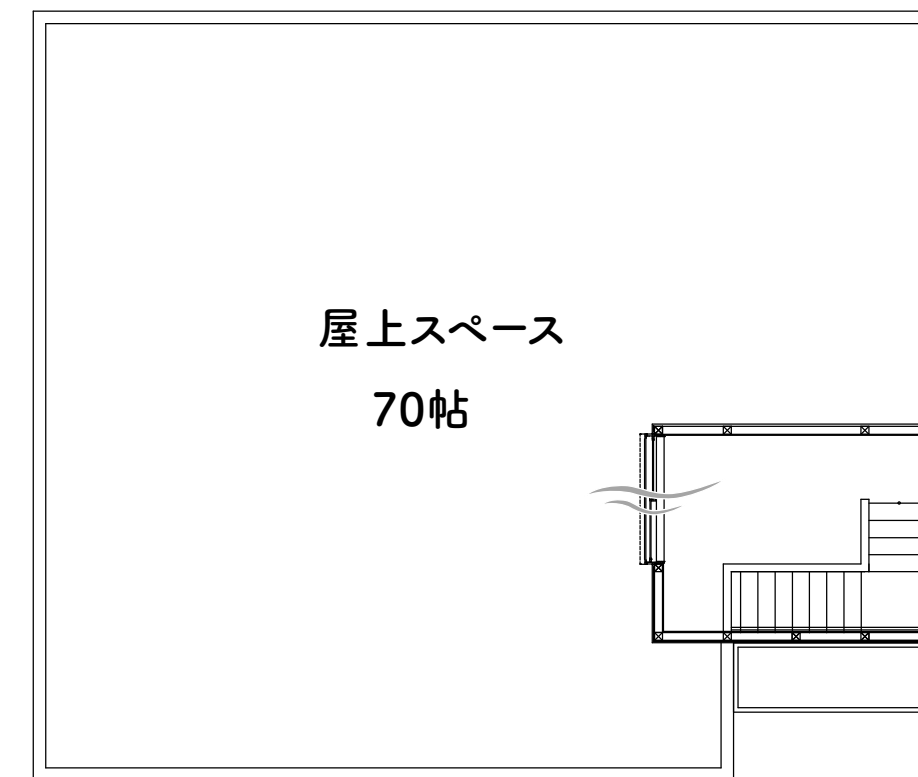

貸別荘「碧 ai」全館間取り図

1F

40帖のリビングにはソファのほか、120インチの映像を映せるプロジェクターも完備。
2型のアイランドキッチンで、調理ができます。
10人でお食事可能なダイニングテーブルをご用意しております。

2F

全室エアコン、wifi環境
アメニティ揃えております。

- Room1** セミダブルベッド 4台 (4名様)
- Room2** セミダブルベッド 2台 (2名様)
- Room3** セミダブルベッド 2台 (2名様)
- Room5** セミダブルベッド 2台 (2名様)